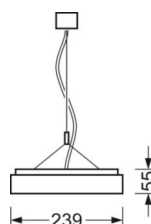

маятниково-подвесной светильник/светильник с запиткой для световых полоса - рассеиватель микропризматический - прямой и отраженный свет

Корпус из стального листа с порошковым напылением, прямоугольное сечение; Цвет корпуса серебристый/ белый алюминий RAL 9006; Равномерный прямой и отраженный свет для освещения рабочих мест за дисплеем по норме DIN-EN 12464-1; защита от слепящих лучей благодаря стеклу с микропризматическим рельефом со специальной техникой "Multilayer" и светоуправляющей фольгой; Подключение к электросети через встроенный прозрачный присоединительный провод 5x0,75мм² длиной 1900мм. На концах удалена оболочка. В поставку включен укомплектованный набор для маятникового подвеса с возможностью настройки высоты.

DEEP-LINK

<https://www.regiolum.de/ru/article/65723026175>

Ссылка	LED 5100lm 840
ηLB	100 %
Φ ↓/↑	67 % / 33 %
UGR поп./вдоль дисплей	16.0 / 16.3
	65° < 3000cd/m ²

Механика

цвет корпуса	серебристый/ белый алюминий RAL 9006
размеры (LxWxH/DxH)	1248mm x 239mm x 55mm
вес (нетто)	7kg
Вид монтажа	установка отдельных светильников на подвесе, маятниково-подвесные световые полосы

размеры

L	1248 mm	Длина
B	239 mm	Ширина
H	55 mm	Высота
A1	1000 mm	Расстояние между точками крепежа при одиночной установке
A2	1123 mm	Расстояние между точками крепежа, 1-й светильник световой полосы
A3	1248 mm	Расстояние между точками крепежа между светильниками в световой п
P min	150 mm	Минимальная длина подвеса
P max	1900 mm	Максимальная длина подвеса